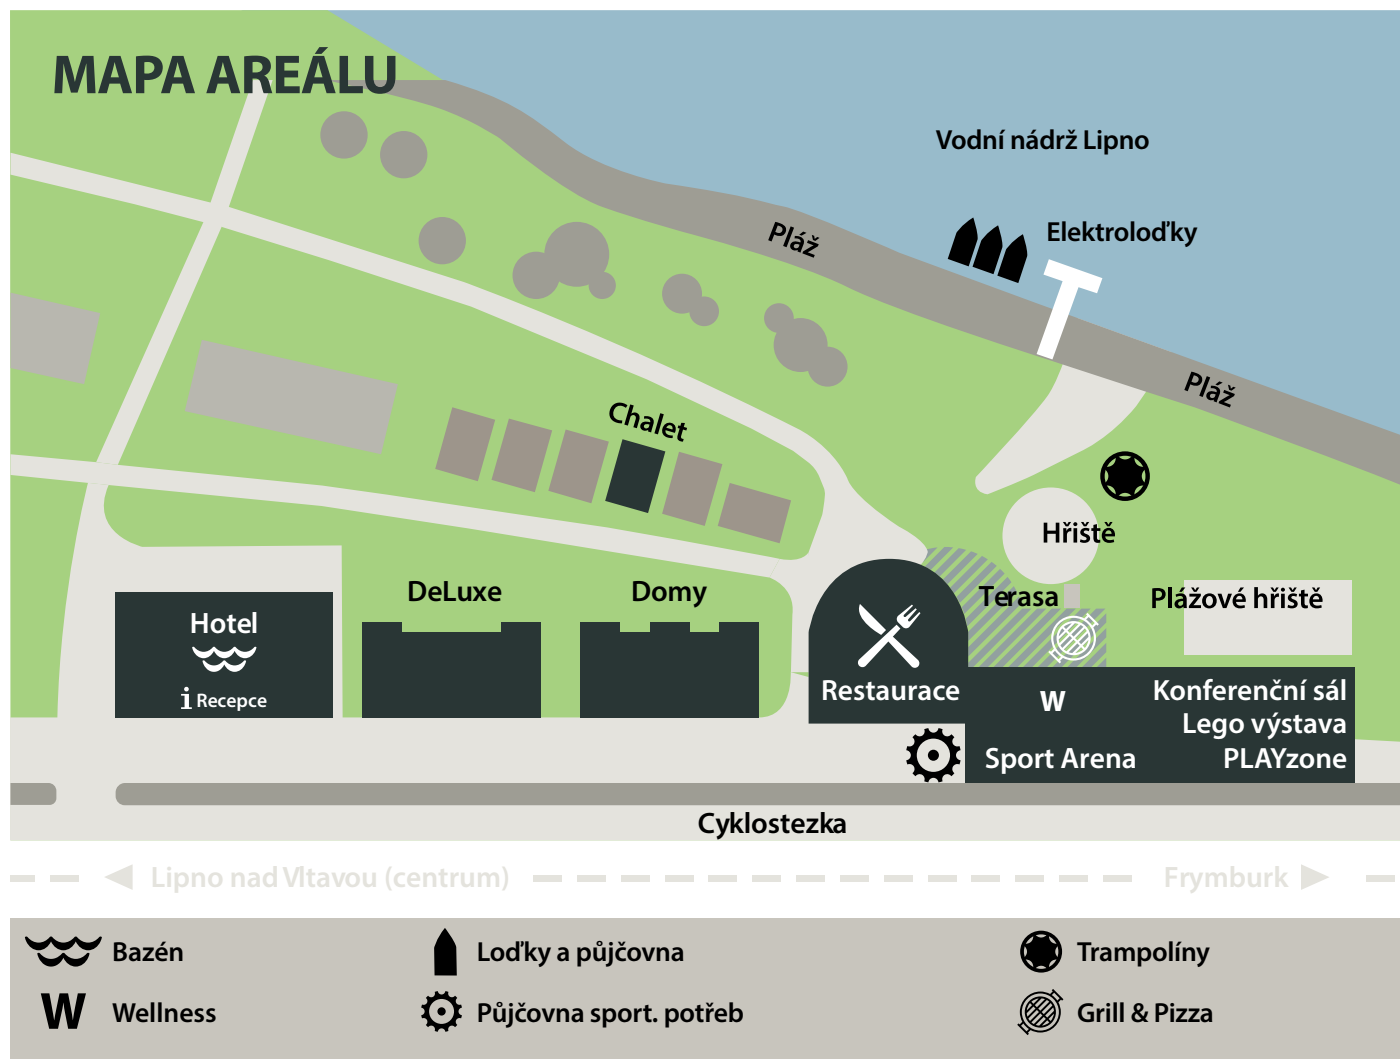

LIPNO

lipno.amenity.cz

Hotel & Resort

KONTAKT

Martina Kápičková
Sales & Event Specialist
+420 771 263 711
martina.kapickova@amenity.cz