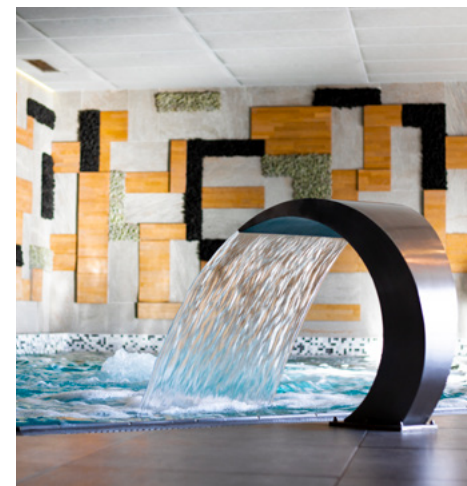

6

Zimní outdoor aktivity na Labské

Sjezdovky | Běžecské tratě
| Závod na sněžnicích |
Workshop zdobení stromů

7

Indoor aktivity

Uspořádejte nezapomenutelnou firemní akci v našem resortu. Nabízíme rozmanité degustační večery s výběrem vína, piva a rumu, doplněné o kreativní a zábavné soutěže. Kochejte se výhledem na kopce z wellness centra s kompletními relaxačními službami. Zabavte se aktivitami jako bowling nebo karaoke. Pro rodiny s dětmi jsou připraveny dílny, hry a večerní kino, aby si každý odnesl nejen skvělé zážitky, ale i dlouho trvající vzpomínky.

Wellness s Proseccem nebo bez?

- Odpočinek ve wellness s výhledem na vrcholky Krkonoš
- Finská sauna, bylinná sauna, parní lázeň
- Široká nabídka masáží
- Bazén s protiproudem

DJ a Karaoke

- Večer v rytmu – tanec a zpěv
- 1 500 karaoke klipů domácí i zahraniční produkce
- Drum circle – bubnování ve skupině, zvuková masáž