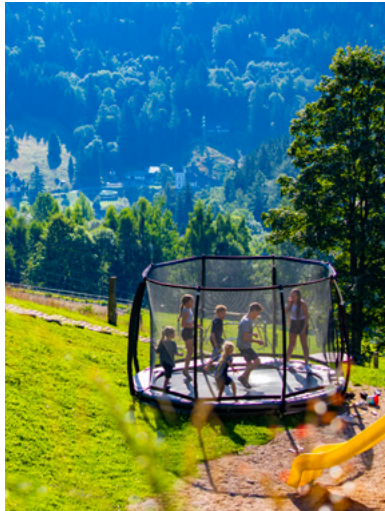

Rodinné firemní akce

- Dílny, hry, aktivity
- Děti se pobaví u večerního kina.
- Odvezou si vzpomínku z fotokoutku.

Tvořivé aktivity

- Odvezte si vlastnoručně vyrobené květinové aranžmá.
- Zdobení stromů